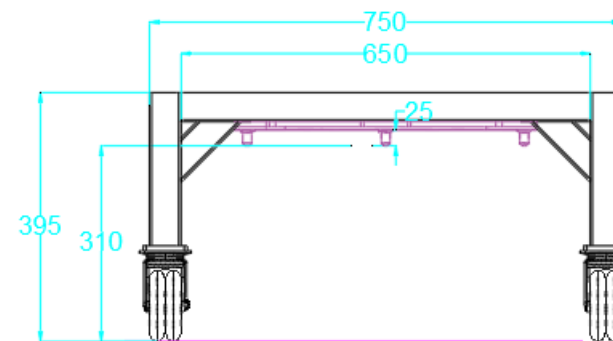

# 300C & 600Cに 適用する台車の推奨寸法

2021/8/20

Standard Robots

# 300C台車一長方形

※QRとO A S I S本体の上向カメラとの焦点距離は80mmです。  
60mm～100mmを超えないように設定します。

# 600C台車一正方形

※QRとO A S I S本体の上向カメラとの焦点距離は80mmです。  
60mm～100mmを超えないように設定します。