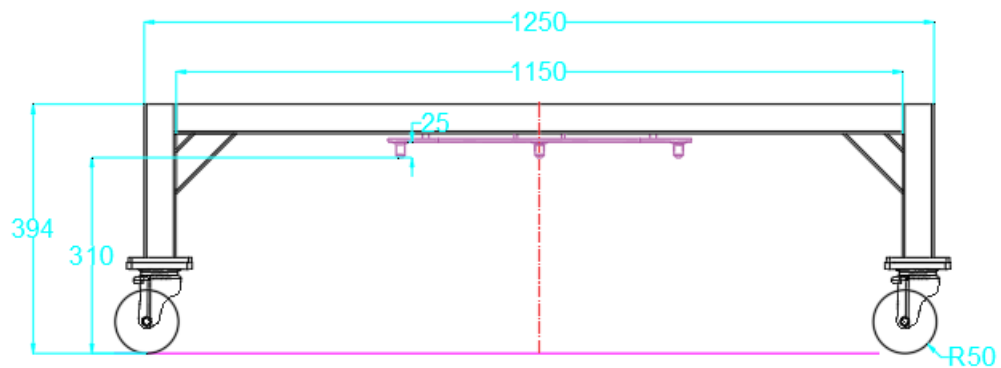

# 300C & 600Cに 適用する台車の推奨寸法

2021/8/20

Standard Robots

# 300C

# 300C台車一長方形

※QRとO A S I S本体の上向カメラとの焦点距離は80mmです。  
60mm～100mmを超えないように設定します。

# 300C台車一正方形