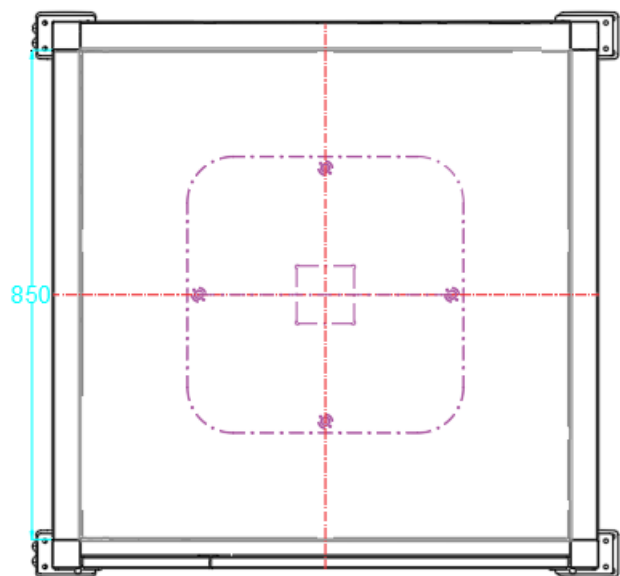

300C台車一正方形