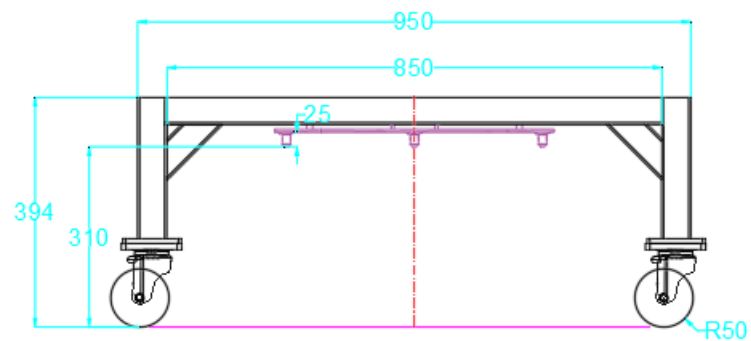

# 300C台車一長方形

※QRとO A S I S本体の上向カメラとの焦点距離は80mmです。  
60mm～100mmを超えないように設定します。

# 300C台車一正方形