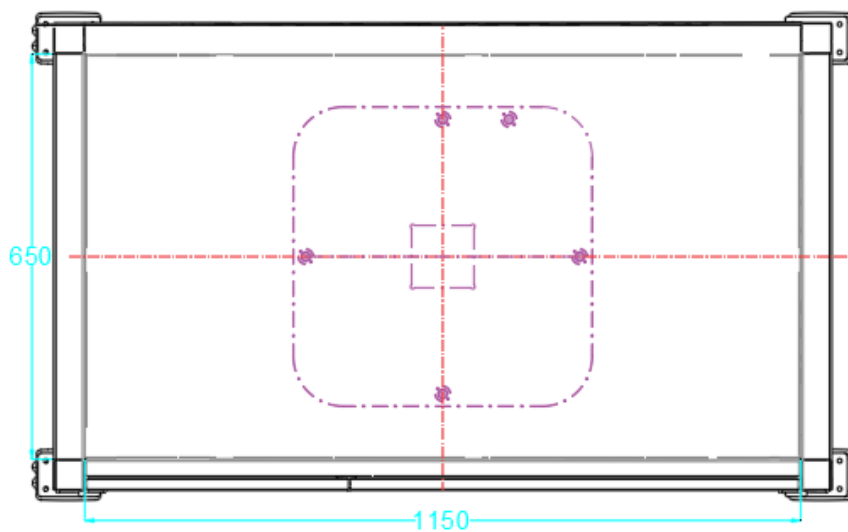

# 300C & 600Cに 適用する台車の推奨寸法

2021/8/20

Standard Robots

# 300C

# 300C台車一長方形

※QRとO A S I S本体の上向カメラとの焦点距離は80mmです。  
60mm～100mmを超えないように設定します。

# 300C台車一正方形