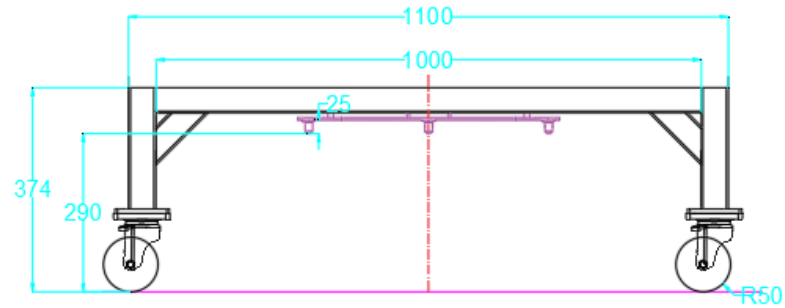

600C台車一正方形

※QRとO A S I S本体の上向カメラとの焦点距離は80mmです。
60mm～100mmを超えないように設定します。