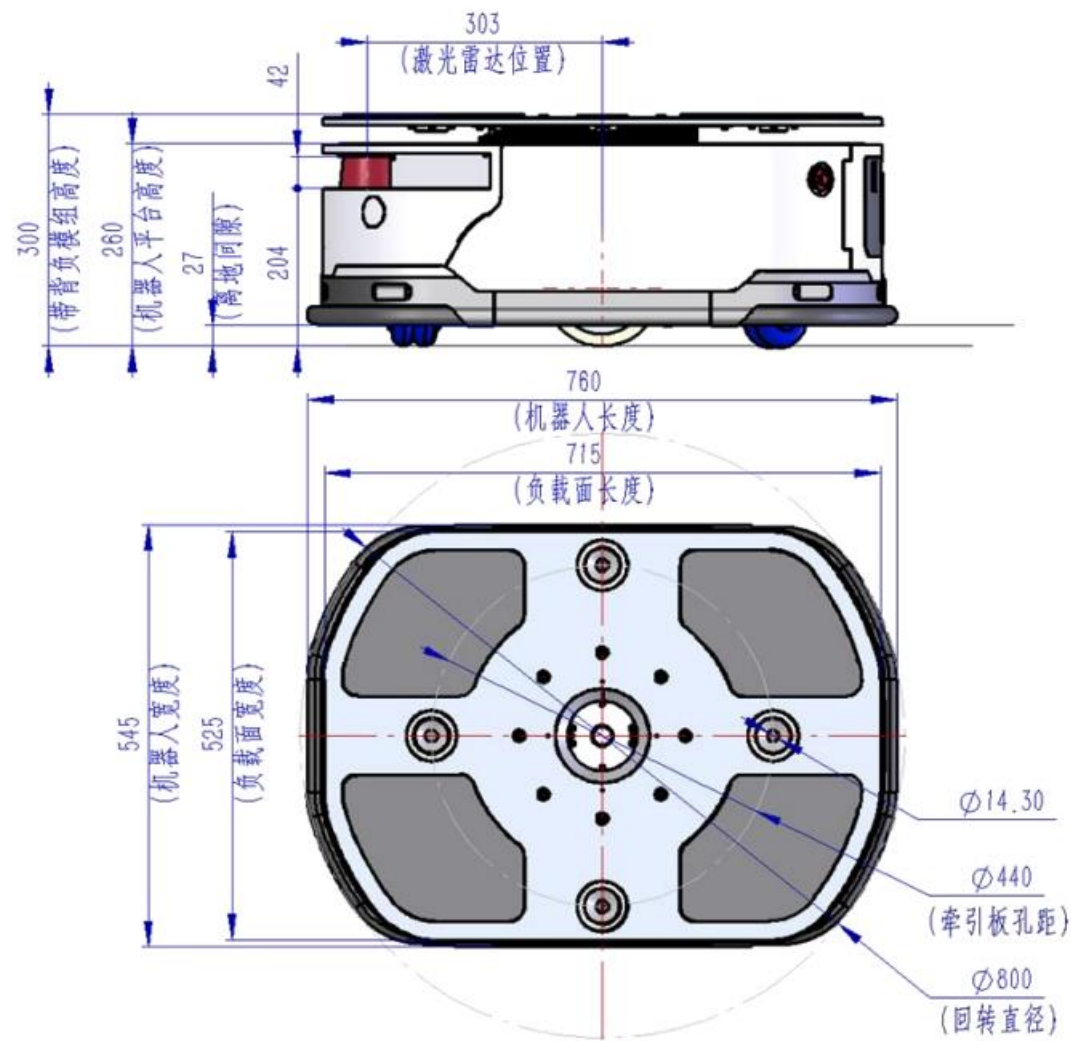

# 300C台車一長方形

※QRとO A S I S本体の上向カメラとの焦点距離は80mmです。  
60mm～100mmを超えないように設定します。

# 300C台車一正方形

# 600C台車一正方形

※QRとO A S I S本体の上向カメラとの焦点距離は80mmです。  
60mm～100mmを超えないように設定します。

# 600C台車一長方形