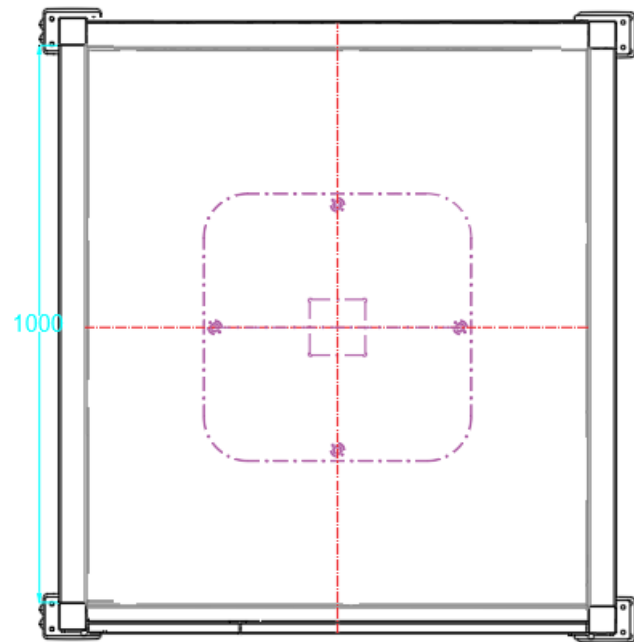

# 300C台車一長方形

※QRとO A S I S本体の上向カメラとの焦点距離は80mmです。  
60mm～100mmを超えないように設定します。

# 600C台車一正方形

※QRとO A S I S本体の上向カメラとの焦点距離は80mmです。  
60mm～100mmを超えないように設定します。